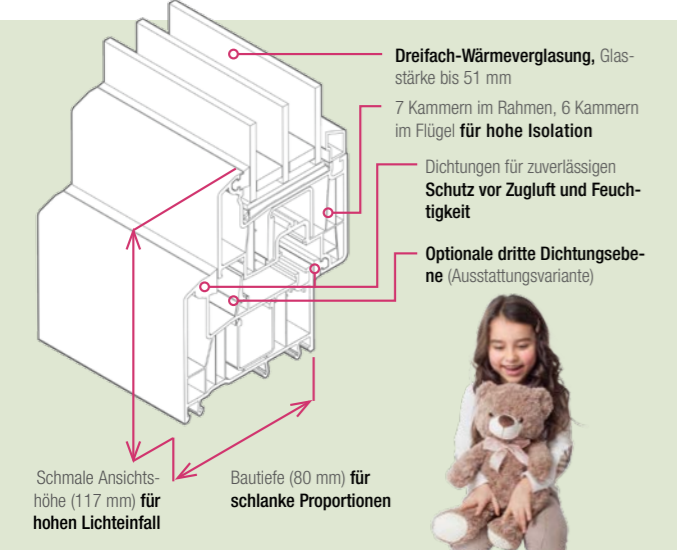

# KLUGE TECHNIK

Für Ihr Zuhause und die Umwelt

Mit SYNEGO Fenster leisten Sie einen wichtigen Beitrag zum Umweltschutz.

**Rundum nachhaltig.**  
Wir nehmen Fenster zur Aufbereitung zurück und führen diese veredelt wieder in den Produktionsprozess ein.

# RUHE PUR

Mit SYNEGO schließen Sie Lärm aus

Täglich sind Sie von Lärm umgeben. Mit SYNEGO schließen Sie den Lärm einfach aus, Ihr Zuhause wird zur Ruheoase.

Quelle: [www.hug-technik.com/inhalt/ta/schallpegel\\_laermpegel.html](http://www.hug-technik.com/inhalt/ta/schallpegel_laermpegel.html)