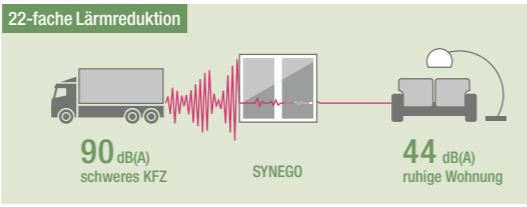

# KLUGE TECHNIK

Für Ihr Zuhause und die Umwelt

Mit SYNEGO Fenster leisten Sie einen wichtigen Beitrag zum Umweltschutz.

**Rundum nachhaltig.**  
Wir nehmen Fenster zur Aufbereitung zurück und führen diese veredelt wieder in den Produktionsprozess ein.

# RUHE PUR

Mit SYNEGO schließen Sie Lärm aus

Täglich sind Sie von Lärm umgeben. Mit SYNEGO schließen Sie den Lärm einfach aus, Ihr Zuhause wird zur Ruheoase.

Quelle: [www.hug-technik.com/inhalt/ta/schallpegel\\_laermpegel.html](http://www.hug-technik.com/inhalt/ta/schallpegel_laermpegel.html)