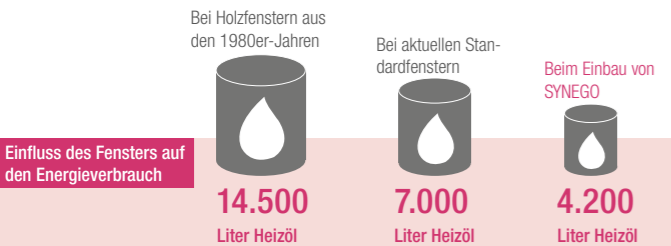

Sie interessieren sich für SYNEGO? Wir beraten Sie gern!

© REHAU AG + Co  
Rheniumhaus  
95111 Rehau  
Deutschland

Technische Änderungen vorbehalten  
969801 DE 05.2017

Mein Zuhause...

**SYNEGO FENSTER**  
Wohlfühlen beginnt mit Wärme

## NIEDRIGE HEIZKOSTEN

Sparen Sie am Energieverbrauch, nicht am Fenster

SYNEGO Fenster bieten Ihnen im Vergleich zu aktuellen Standardfenstern **bis zu 50 % mehr Wärmedämmung**. Das spart Heizkosten!

Rechnung: Fensterfläche von 25 m<sup>2</sup>, Heizölverbrauch in 25 Jahren, Holzfenster mit U<sub>w</sub> = 2,79 W/m<sup>2</sup>K, Standardfenster mit U<sub>w</sub> = 1,36 W/m<sup>2</sup>K, SYNEGO mit U<sub>w</sub> = 0,66 W/m<sup>2</sup>K