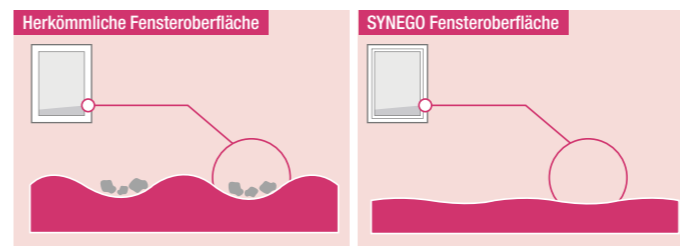

## NIEDRIGE HEIZKOSTEN

Sparen Sie am Energieverbrauch, nicht am Fenster

SYNEGO Fenster bieten Ihnen im Vergleich zu aktuellen Standardfenstern **bis zu 50 % mehr Wärmedämmung**. Das spart Heizkosten!

Rechnung: Fensterfläche von 25 m<sup>2</sup>, Heizölverbrauch in 25 Jahren, Holzfenster mit U<sub>w</sub> = 2,79 W/m<sup>2</sup>K, Standardfenster mit U<sub>w</sub> = 1,36 W/m<sup>2</sup>K, SYNEGO mit U<sub>w</sub> = 0,66 W/m<sup>2</sup>K

## HOHE SICHERHEIT

Mit SYNEGO fühlen Sie sich geborgen

Mit SYNEGO wird Ihr Zuhause sicherer.

**Bis zu 10-mal höherer Einbruchschutz.**

80 % aller Einbrüche finden über leicht zugängliche Fenster und Türen statt. Schützen Sie Ihr Zuhause – mit SYNEGO bis zur höchsten Widerstandsklasse RC 3.

## KINDERLEICHTE REINIGUNG

Pflegeleicht dank der revolutionären HDF-Formel

Die SYNEGO Fensteroberfläche mit HDF-Technologie erreicht deutlich glattere Oberflächen, auf denen sich Schmutz schlecht halten kann.